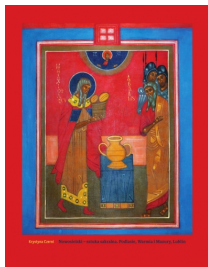

> Nowosielski - sztuka sakralna. Podlasie, Warmia i

Nowosielski - sztuka sakralna. Podlasie, Warmia i

Model : 9788395000768

Nowosielski - sztuka sakralna. Podlasie, Warmia i

Producent : -

Nowosielski - sztuka sakralna. Podlasie, Warmia i Mazury, Lublin Krystyna Czerni,
Wydawnictwo: Muzeum Podlaskie w Białymstoku, 2019 □ □ Nowosielski – sztuka sakralna.
Podlasie, Warmia i

Mazury, Lublin to publikacja poświęcona sakralnym realizacjom Jerzego Nowosielskiego – jednego z najwybitniejszych malarzy polskich XX wieku, mającego ukraińskie korzenie. Książka jest drugim tomem szeroko zamierzonego opracowania, będącego katalogiem projektów i realizacji monumentalnej sztuki sakralnej krakowskiego artysty. Pierwszy tom powstał ponad trzy lata temu i dotyczył Małopolski (Nowosielski w Małopolsce – sztuka sakralna, Kraków 2015). W drugim tomie udokumentowano twórczość Nowosielskiego na terenie trzech regionów: obecnego województwa podlaskiego, warmińsko-mazurskiego i lubelskiego. Album zawiera opis historyczny i analizę ikonograficzną obiektów, oraz blisko 600 zdjęć, których autorami są Piotr Sawicki, Bogusław Florian Skok i Grzegorz Eliasiewicz. W książce znalazły się także liczne zdjęcia archiwalne, dokumentujące wnętrza już nie istniejące – przemalowane lub zniszczone.

Cena : 77,00 zł Brutto (73,33 zł Netto)

Dostępność: Produkt dostępny w naszym sklepie od 04 December 2019